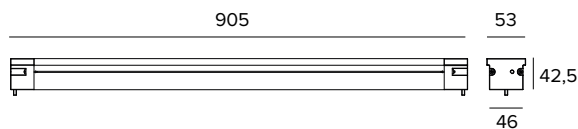

1E4340 | JEDI COMPACT Outdoor RGBW Empotrable

Proyector lineal empotrable de LED RGBW

Los valores fotométricos del aparato se pueden consultar en las siguientes páginas

Los datos mostrados en el dibujo están expresados en mm.